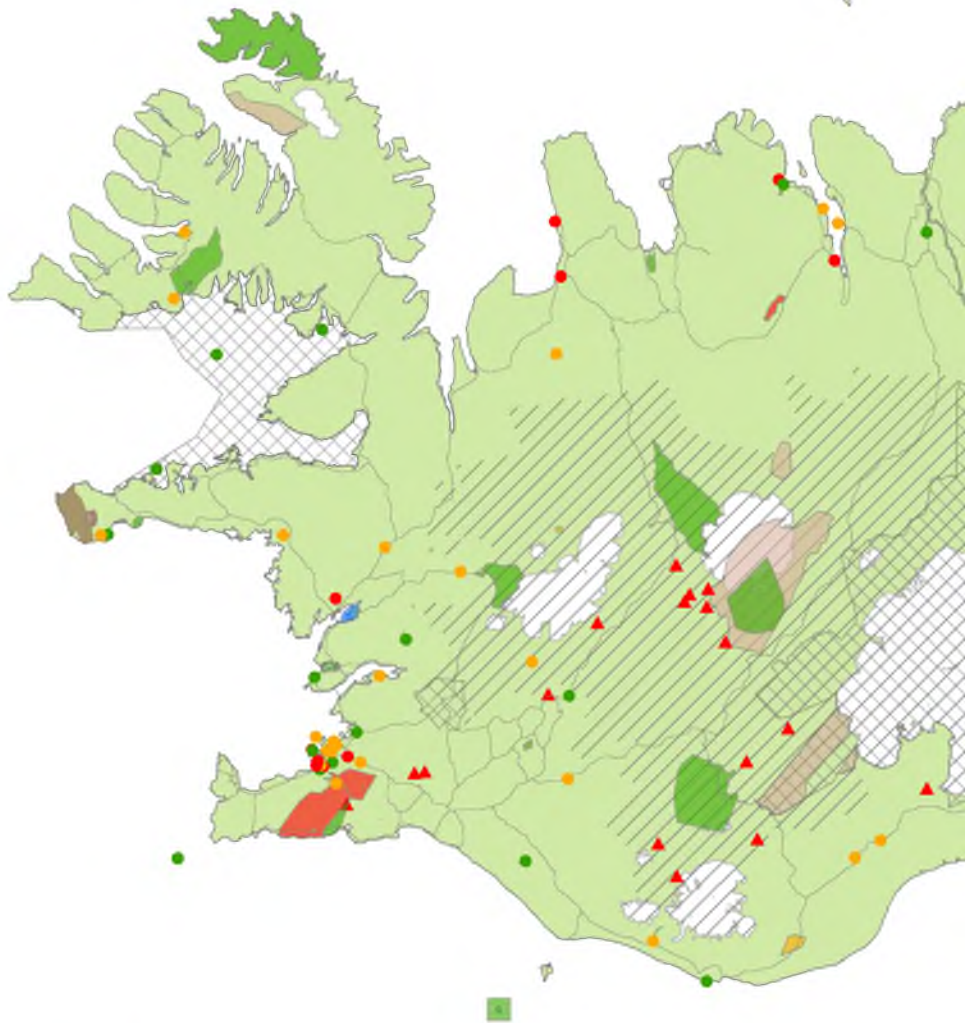

Möðrudalur

Suðurrábotnar

Herðubreiðalindir

Kiðagil

Drekagil

Laugavellir

Kárahnjúkar

Laugarfell

Snæfell

Kverkfjöll

Nýdalur

Háumýrar

Hágöngur

Versalir

Skálafellsjökull

eyjar

aldavatn

Galti

Hólaskjól

Skýringar

- | | | | |
|---|--------------|---|--|
|  | Þjóðgarðar |  | Verndun skv. sérlögum |
|  | Friðland |  | Svæði á náttúruverndaráætlun 2009-2013 |
|  | Náttúruvætti |  | Verndarflokkur rammaáætlunar |
|  | Búsvæði |  | Miðhálandið |
|  | Fólkvangar |  | Stofnvegir |